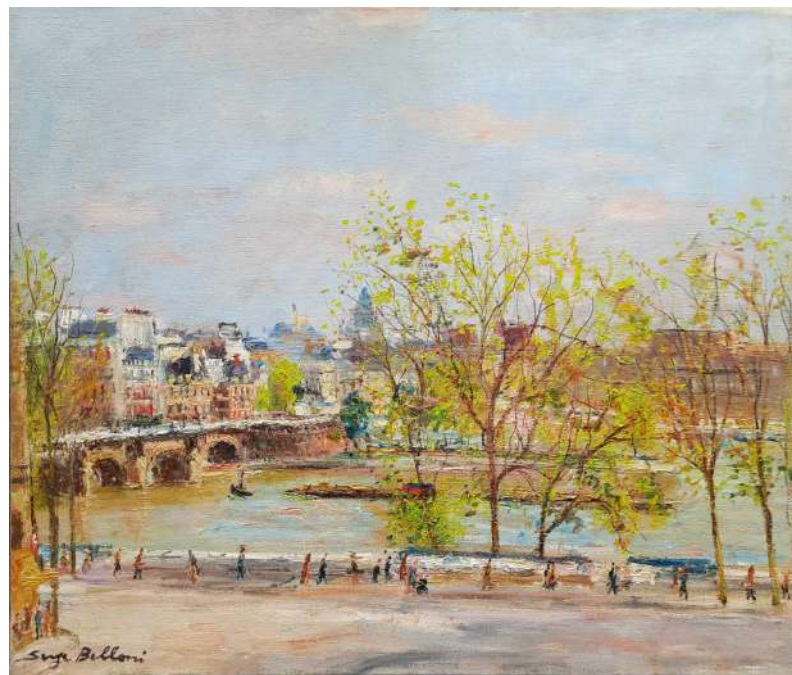

**LOTTO 02**  
**SERGE BELLONI (1925 – 2005)**  
**BASE D'ASTA 350,00**  
DIPINTO OLIO SU TAVOLA  
RAFF. RIVA DEGLI SCHIAVONI A VENEZIA  
MIS. 40 X 50  
FIRMATO IN BASSO A SINISTRA

**LOTTO 03**  
**SERGE BELLONI (1925 – 2005)**  
**BASE D'ASTA 300,00**  
DIPINTO OLIO SU TAVOLA  
RAFF. LE PONT NEUF A PARIGI  
MIS. 46 X 55  
FIRMATO E DATATO 1990 IN BASSO A  
SINISTRA

**LOTTO 04**  
**SERGE BELLONI (1925 – 2005)**  
**BASE D'ASTA 300,00**  
DIPINTO OLIO SU TELA  
INTITOLATO "LE PONT LOUIS PHILIPPE"  
MIS. 46 X 55  
FIRMATO IN BASSO A SINISTRA

**LOTTO 05**  
**SERGE BELLONI (1925 – 2005)**  
**BASE D'ASTA 300,00**  
DIPINTO OLIO SU TELA  
INTITOLATO "LA PROMENADE SUR LA SEINE"  
MIS. 46 X 55  
FIRMATO IN BASSO A SINISTRA