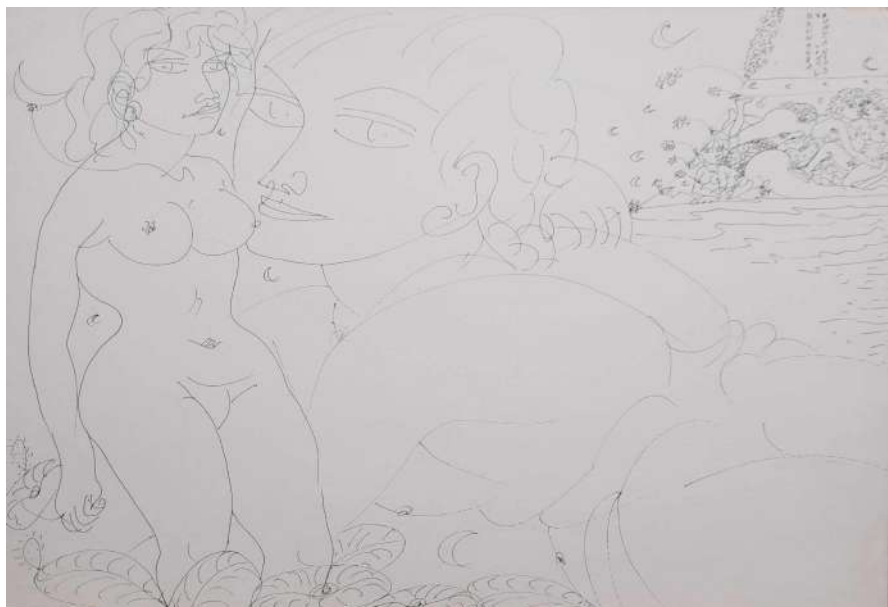

LOTTO 14
TONO ZANCANARO (1906 – 1985)
BASE D'ASTA 200,00
DISEGNO CHINA SU CARTA
RAFF. NUDI FEMMINILI
MIS. 35 X 43