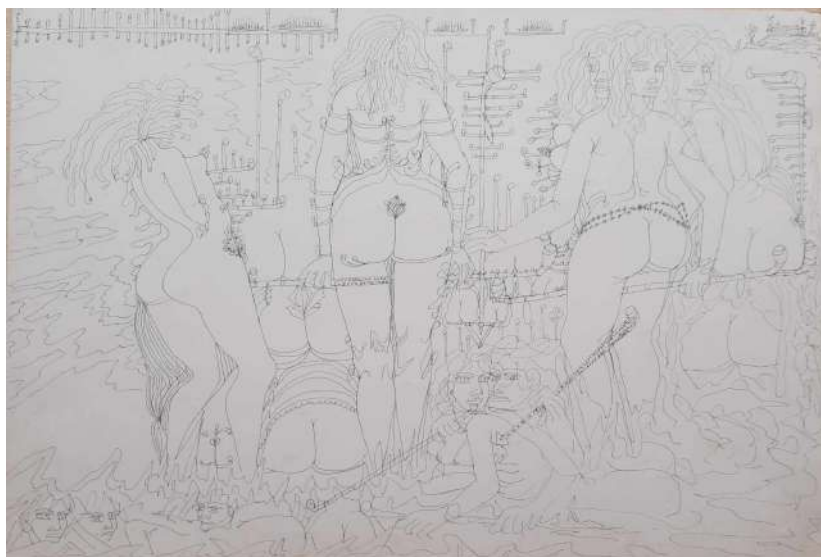

LOTTO 12
TONO ZANCANARO (1906 – 1985)
BASE D'ASTA 200,00
DISEGNO CHINA SU CARTA
RAFF. FIGURE FEMMINILI
MIS. 35 X 45
ANNO 1974