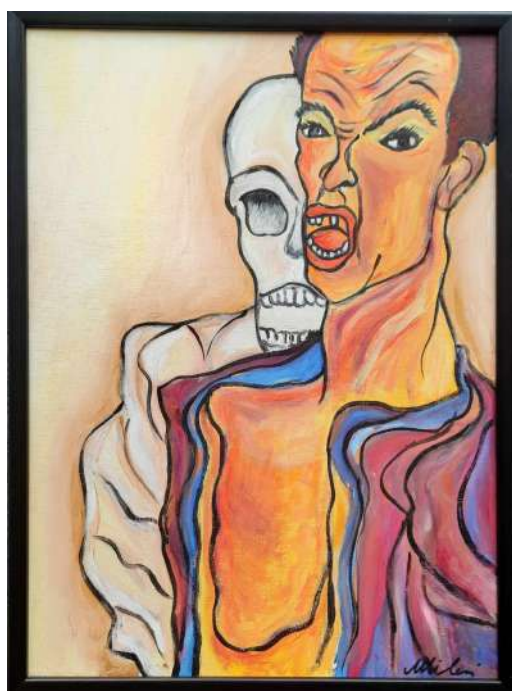

INTITOLATA "VENTO SOMALO"

MIS. 34 X 22 FIRMATA SUL RETRO E SIGLATA 205 / 250

CORREDATA DA AUTENTICA "GALLERIA NOVECENTO - ROMA"

**LOTTO 02**

**PERICLE FAZZINI (1913 – 1987)**

**BASE D'ASTA 300,00**

ALTORILIEVO IN ARGENTO 925

INTITOLATO "DANTE INCONTRA VIRGILIO"

MIS. 25 X 33,5 X 3

FIRMATO IN ALTO A SINISTRA

E SIGLATO 72 / 150 A RETRO

CORREDATO DA AUTENTICA "ELDEC - ROMA"

**LOTTO 03**

**ANTONIO LIGABUE (1899 – 1965)**

**BASE D'ASTA 300,00**

SCULTURA IN BRONZO FUSIONE A CERA PERSA

INTITOLATA "CANE LEVRIERO A RIPOSO"

MIS. 7 X 27 X 16

SIGLATA 553 / 1500

CORREDATA DA AUTENTICA "ISTITUTO SELEDI"

**LOTTO 04**  
**PIETRO ZEGNA (1929 – 2020)**  
**BASE D'ASTA 300,00**  
SCULTURA IN BRONZO DORATO  
RAFF. MATERTNITA'  
H. 25  
FIRMATA SUL LATO

**LOTTO 07**

**FRANCESCO MESSINA (1900 – 1995)**

**BASE D'ASTA 300,00**

BASSORILIEVO IN BRONZO DORATO FUSIONE A CERA PERSA

INTITOLATO "LOTTA DI STALLONI"

MIS. 40 X 30 FIRMATO IN BASSO A DESTRA

CORREDATO DA AUTENTICA "CENTRO SELEDI ARTE - MILANO"