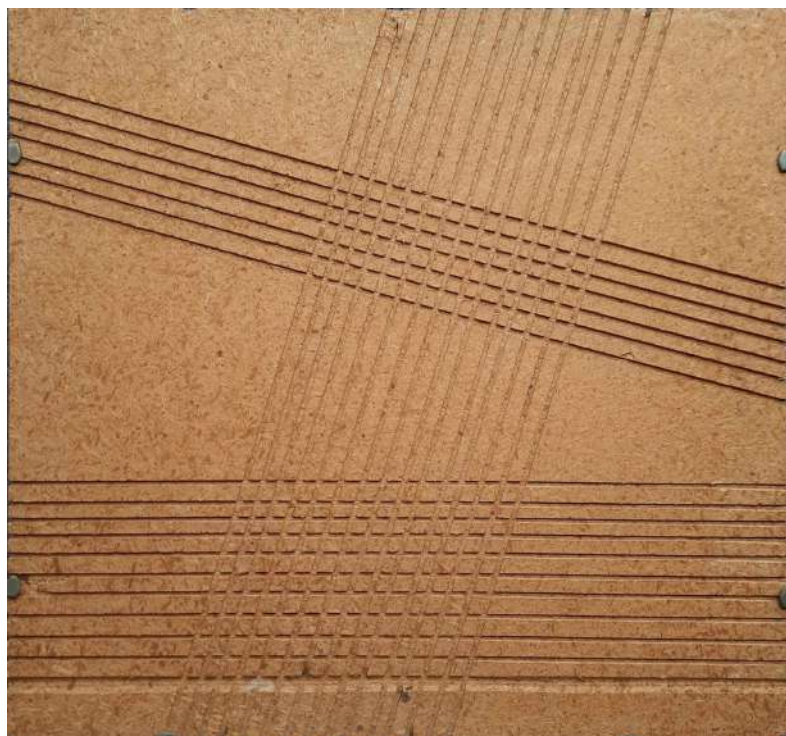

LOTTO 15
URANO PALMA (1936 – 2010)
BASE D'ASTA 300,00
OPERA INCISIONE SU LEGNO
MULTIPLA 84 / 100
MIS. 50 X 50
ANNO 1972