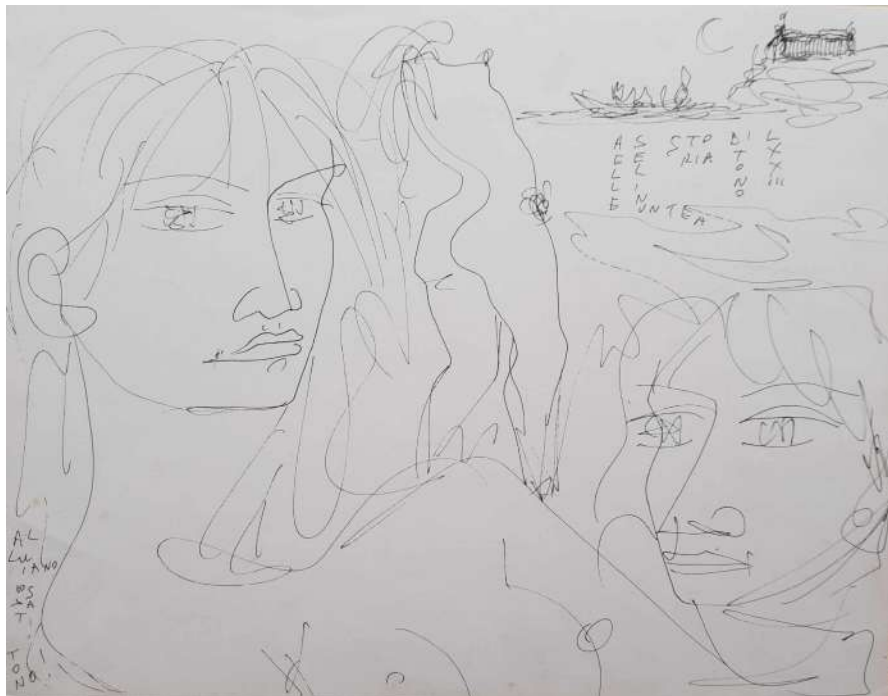

LOTTO 13
TONO ZANCANARO (1906 – 1985)
BASE D'ASTA 200,00
DISEGNO CHINA SU CARTA
RAFF. VOLTI FEMMINILI
MIS. 35 X 43
ANNO 1973